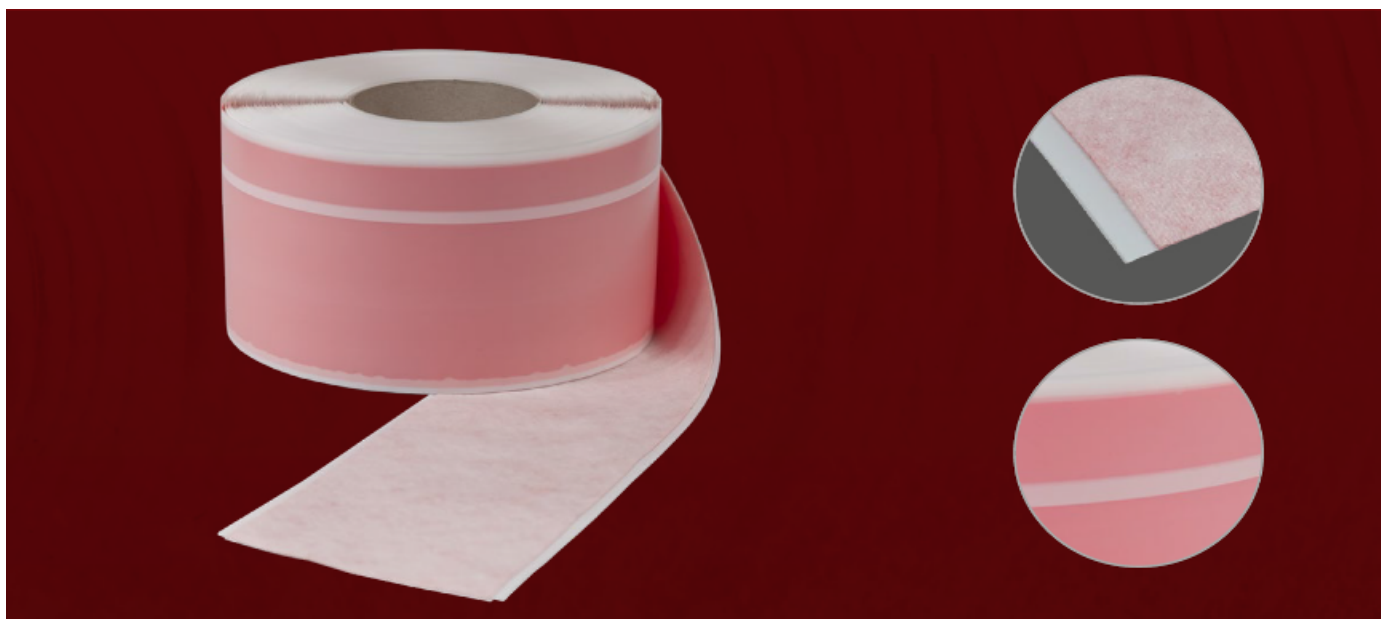

TYTAN THERM+ FI AC

Vnitřní parotěsná fólie

TYTAN THERM+ FI AC je parotěsná fólie, která slouží k utěsnění připojovací spáry z vnitřní strany objektu. Vytváří parotěsnou přepážku proti prostupu plynů a vodní páry do spáry mezi okenním rámem a zdivem. Zajišťuje řešení připojovací spáry dle ČSN 74 6077.

TYTAN THERM+ FI AC je opatřena samolepicí celoplošnou vrstvou a samolepicím pruhem, umožňující snadné a okamžité použití.

VLASTNOSTI:

- Zvyšuje izolační schopnost výplně spáry a brání růstu plísní
- Trvale elastická, výborně eliminuje pohyby stavební konstrukce a rámu okna
- Snadně použitelná
- Vynikající přídržnost k běžným stavebním podkladům a okenním ráům
- Vysoký odpor proti prostupu vodní páry
- Snadno přetíratelná a omítnutelná

TECHNICKÁ DATA:

Vlastnost	Parametr
Materiál membrány	polypropylen
Barva	červená
Tloušťka	70, 100, 150 mm
Plošná hmotnost lepidla	200 g/m ²
Přídržnost lepidla (EN 1928, ocelový plech)	min. 35N/24 mm
Pevnost v tahu (EN 12311, šíře vzorku pásky 50mm)	10±2 MPa
Protážení do přetržení (EN 12311, šíře vzorku pásky 50mm)	40±10 %
Vodotěsnost (EN 1928, metoda B)	min. 200 mm H ₂ O
Parotěsnost (EN 12572)	S _d = 38 m
Vzduchotěsnost (EN 1026)	vzduchotěsné
Odolnost proti přímému působení deště (EN 1027)	vodotěsné / třída 9A
UV odolnost	max. 3 měsíce
Povrchová úprava	100% polyester, 70 g/m ²
Aplikační teplota	od -5°C do 30°C
Délka	25 m (+0,2 m)
Balení	70 mm 4 role/krabice
	100 mm 3 role/krabice
	150 mm 2 role/krabice